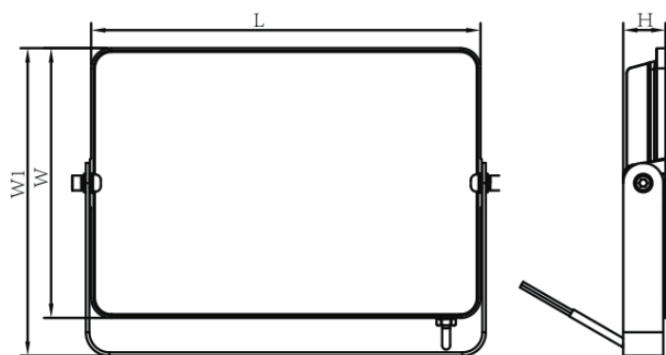

Dimensional Drawing

Model	L(mm)	W(mm)	W1(mm)	H(mm)
LED FL-EQ III 10W	98	83	114	22
LED FL-EQ III 20W	108	94	126	22
LED FL-EQ3 30W	196	133	166	22
LED FL-EQ3 50W	196	133	166	22
LED FL-EQ3 70W	295	198	228	28
LED FL-EQ3 100W	295	198	228	28
LED FL-EQ3 150W	340	235	268	37
LED FL-EQ3 200W	395	275	308	43