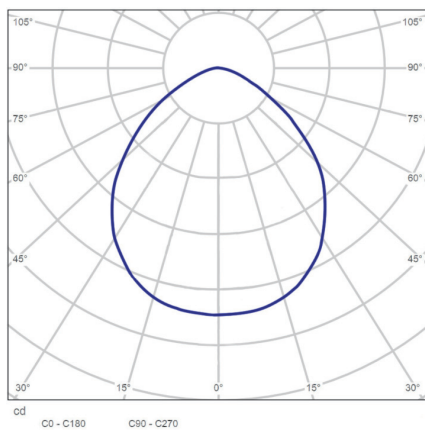

## Dimensional Drawing

Model	L(mm)	W(mm)	W1(mm)	H(mm)
LED FL-EQ III 10W	98	83	114	22
LED FL-EQ III 20W	108	94	126	22
LED FL-EQ3 30W	196	133	166	22
LED FL-EQ3 50W	196	133	166	22
LED FL-EQ3 70W	295	198	228	28
LED FL-EQ3 100W	295	198	228	28
LED FL-EQ3 150W	340	235	268	37
LED FL-EQ3 200W	395	275	308	43

## Photometric Data

110° (10-20W)

100° (30-200W)