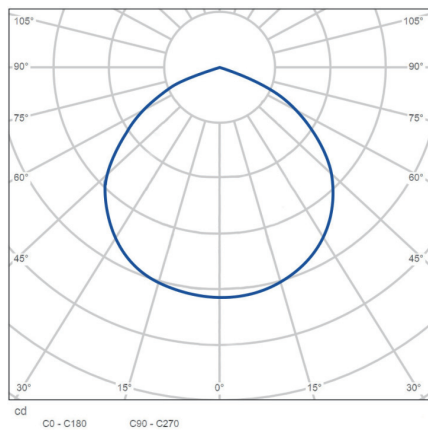

## Photometric Data

110° (10-20W)

100° (30-200W)